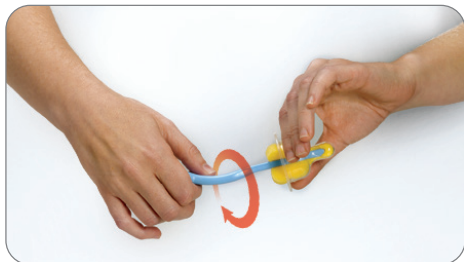

Bfree®
twister

set di scovolini per biberon e tettarelle
*Bürsten-Set mit Schwamm für Babyflaschen
und Sauger*

comoda
impugnatura
ruotabile
a 360°

*praktischer,
um 360°
drehbarer
Griff*

Istruzioni:

1. Lavare con acqua e sapone prima dell'uso.
2. Per una pulizia efficace, assicurarsi di spingere lo scovolino lungo tutta la parte interna del biberon o della tettarella facendo ruotare lo scovolino stesso.
3. Lavare accuratamente gli scovolini dopo l'uso.
4. Asciugare gli scovolini appendendoli o lasciando la spugna rivolta verso l'alto.

Facile pulizia - Antigraffio

Gli scovolini J BIMBI Bfree per biberon e tettarelle hanno un'impugnatura ruotabile, per pulire a fondo e comodamente senza graffiare.

Lo scovolino per biberon è composto da 2 strati di spugna, raggiunge efficacemente tutte le parti interne del biberon e ha un manico ruotabile a 360° per massimizzare l'azione di pulizia senza graffiare.

Lo scovolino per tettarelle è progettato per adattarsi perfettamente alla forma interna della tettarella. Una semplice rotazione pulisce delicatamente ed efficacemente.

Leichte Reinigung – ohne Kratzer

Die Bürsten J BIMBI Bfree für Babyflaschen und Sauger haben einen drehbaren Griff und ermöglichen gründliches, praktisches Reinigen ohne Kratzer.

Die Babyflaschenbürste besteht aus zwei Schwammschichten, erreicht leicht alle Innenflächen der Babyflasche und hat einen um 360° drehbaren Griff für optimale Reinigung ohne Kratzer.